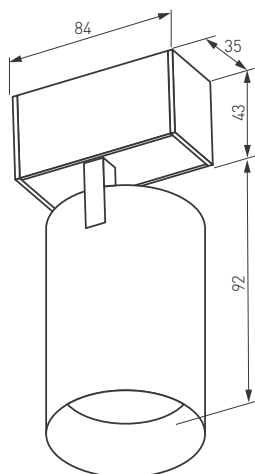

СВЕТИЛЬНИКИ MAG-SPOT-45

ПРИМЕНЕНИЕ

- Светильники предназначены для установки в магнитную трековую систему (шинопровод) серии MAG-45.

ОСОБЕННОСТИ

- Высокий индекс цветопередачи CRI>90 обеспечивает максимальную различимость цветовых оттенков.
- Светильники имеют регулируемый (наклон/наклон+поворот) световой модуль.
- Узкий угол светового луча для организации акцентной подсветки.
- Безопасное напряжение питания 24 В.

ПАРАМЕТРЫ

Артикулы	026964, 026965 026966, 026967
Напряжение питания	DC 24 В
Мощность, потребляемая от сети DC 24 В	7 Вт
Угол освещения	24°
Световой поток	500-520 лм
Индекс цветопередачи, CRI	>90
Угол наклона	90°
Угол поворота	350°
Степень пылевлагозащиты	IP20
Класс защиты от поражения электрическим током	III
Срок службы *	30 000 ч
Рабочая температура окружающей среды	-20... +40 °C
Размеры корпуса	84×35×92(43) мм