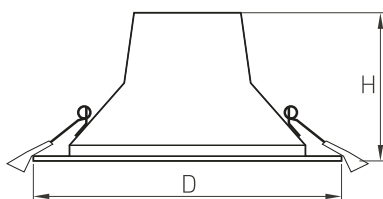

ПАРАМЕТРЫ

Напряжение питания сети	АС 220-240 В, 50/60 Гц
Угол освещения	50°
Индекс цветопередачи, CRI	>80
Объединенный показатель дискомфорта, UGR	<19
Срок службы*	50 000 ч
Степень защиты	IP20
Рабочая температура окружающей среды	-20... +40 °С
Класс защиты от поражения электрическим током	III
Гарантийный срок	36 мес.

* При соблюдении условий эксплуатации и снижении яркости не более чем на 30% от первоначальной.