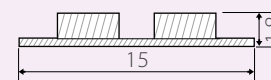

СВЕТОДИОДНЫЕ ЛЕНТЫ

2x2 3528 НА 36V

RT 2-5000 36V 2x2

Описание

Светодиодная двухрядная лента класса LUX.
Низкий рабочий ток.
Гибкая плата белого цвета, на двухстороннем скотче 3М.
Светодиоды smd 3528 максимальной яркости, угол 120°.
Срок службы более 50000ч.

Применение

- Декоративная подсветка потолков, ниш;
- Основное освещение жилых и офисных помещений;
- Подсветка рекламных боксов, букв и вывесок;
- Создание светильников на основе алюминиевого профиля.

Параметры

- Длина 5м, на катушке;
- Разрезается, минимальный отрезок 42 мм, 10 светодиодов;
- Провода для подключения с каждой стороны;
- Используйте открытую ленту RT 2-5000 для установки внутри помещений.

Устанавливайте на
алюминиевый профиль
для охлаждения.

Сечение ленты (мм):

RT 2-5000

Полное название товара указано в прайс-листе и на сайте компании-продавца.

Параметры RT 2-5000 36V 2x2 3528	для 1 м	для 5 м
Количество светодиодов, шт	240 шт	1200 шт
Световой поток, белый цвет, люмен	1920 лм	9600 лм
Напряжение питания, VDC	36V DC	36V DC
Максимальная мощность, Вт	19.2 Вт	96 Вт
Рекомендуемый источник напряжения	HTS-50M-36	HTS-100M-36

Доступные цвета

Белый ☐ Теплый ☐ Дневной ☐ Холодный ☐ Ультрахолодный ☐

Рекомендации

1. При подключении строго соблюдайте полярность "+" и "-".
2. Подключайте только к стабилизированным источникам напряжения 36В±0.5В.
3. Запрещается последовательное подключение нескольких лент общей длиной более 5м.
4. Не допускайте деформации и резких изгибов ленты.

Лента RT 2-5000 масштаб 1:1